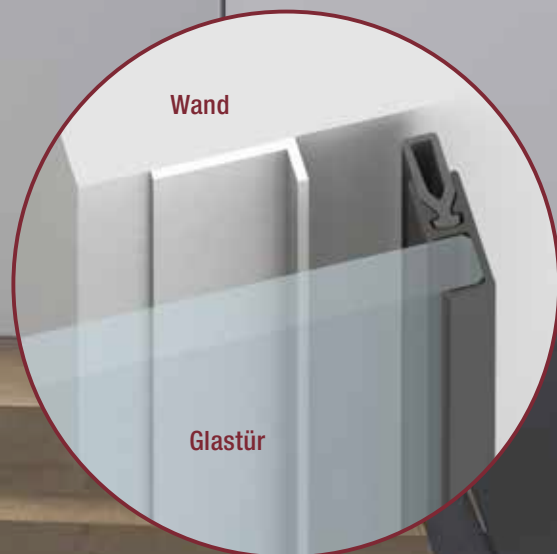

# Glasschiebetüren

Elegant und lichtdurchlässig

Rundstange

Griff  
werk

OPENING DOORS

Rundstange

HELM

# Die Schiebetür, die abdichtet

Eine Gummilippe  
dichtet direkt  
in die Wandleibung ab.

Eine Gummilippe dichtet an einen,  
an der Wand montierten Aluminiumwinkel ab.