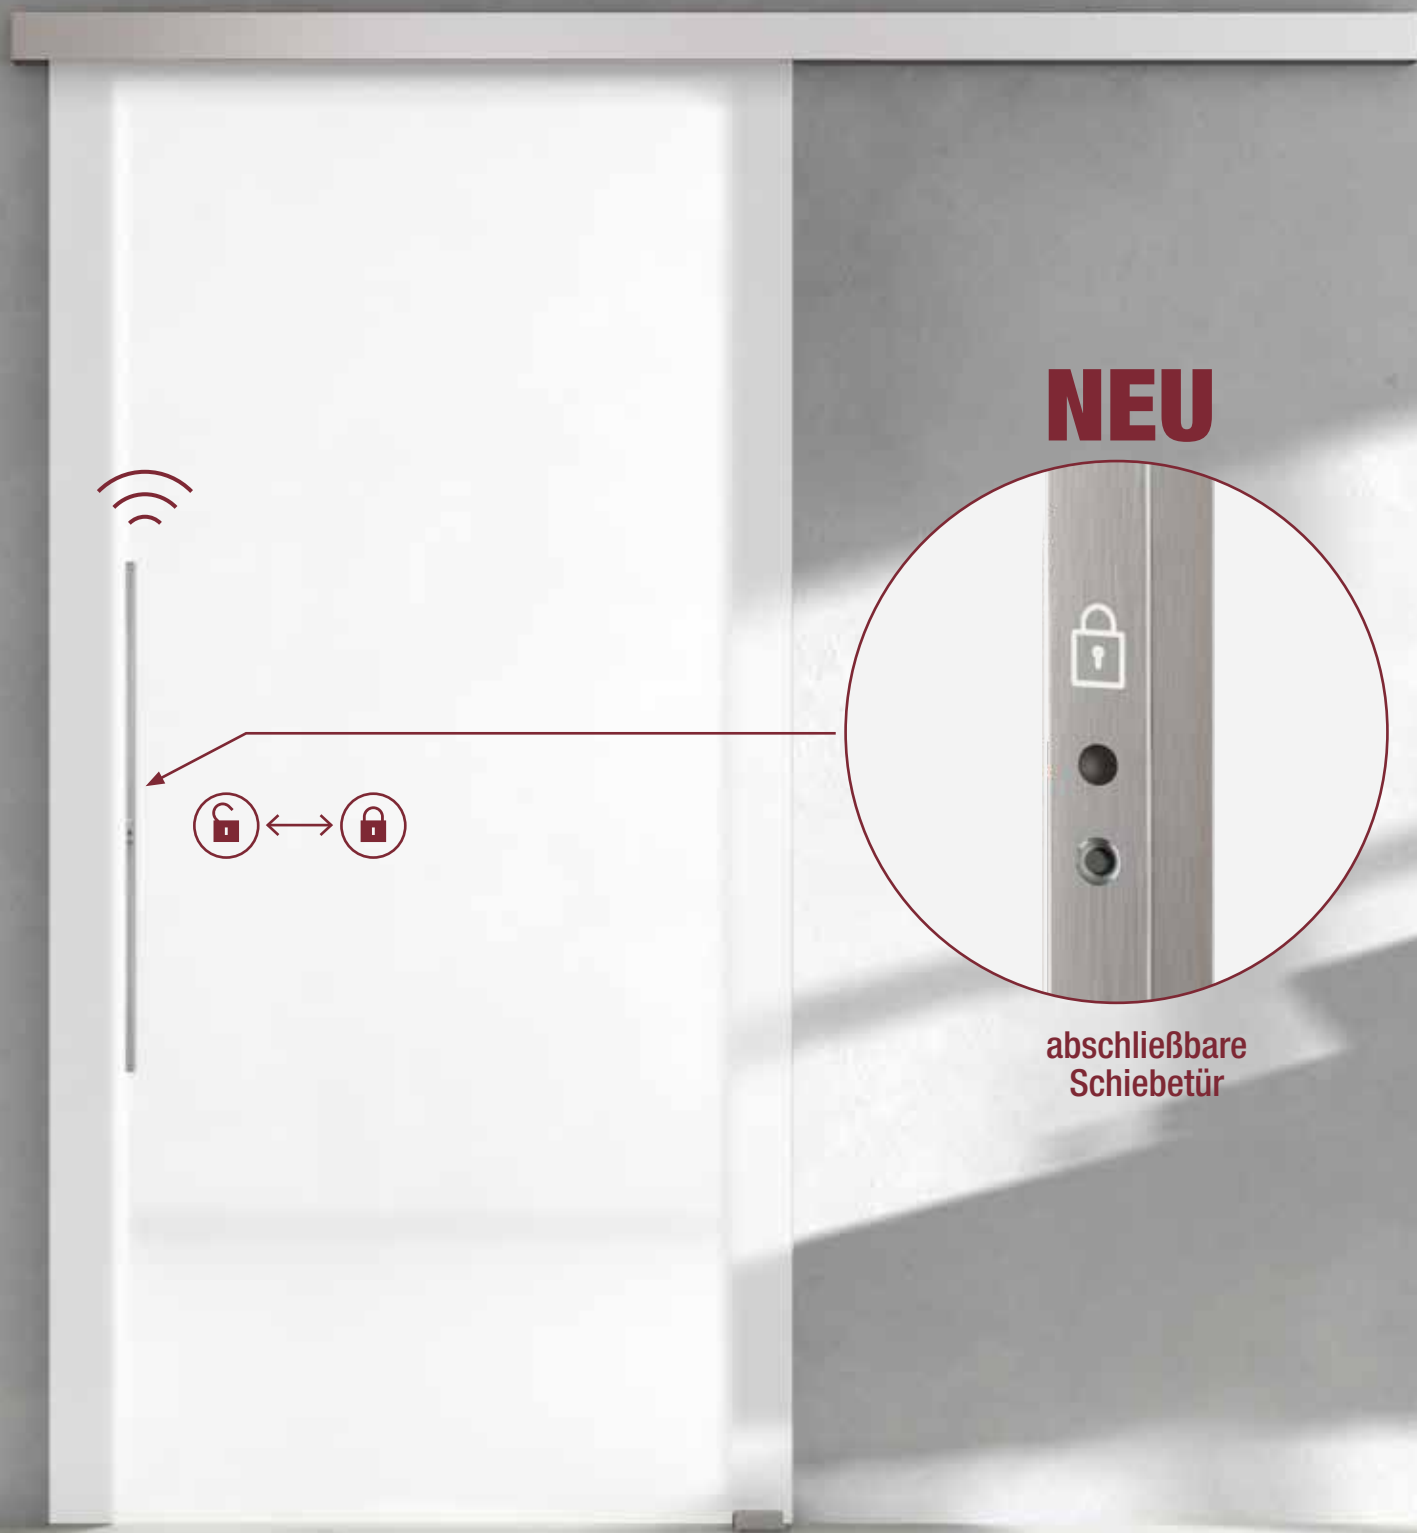

# Glasschiebetüren

Elegant und lichtdurchlässig

Rundstange

Griff  
werk

OPENING DOORS

Rundstange

HELM

# Die Schiebetür, die abdichtet

Eine Gummilippe  
dichtet direkt  
in die Wandleibung ab.

Eine Gummilippe dichtet an einen,  
an der Wand montierten Aluminiumwinkel ab.

# Die Schiebetür, zum Versperren

**NEU**

abschließbare  
Schiebetür